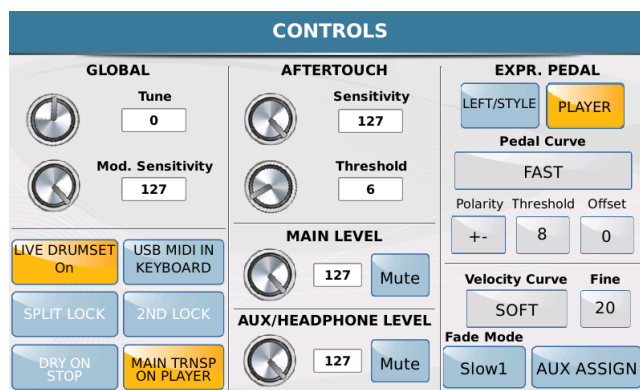

- **FADE:** nel MENU/ CONTROLS, implementata la modalità " Fade Mode" che imposta diverse velocità di fading (Normal, Slow1, Slow2, Fast1, Fast2). Salvabile su Custom startup.