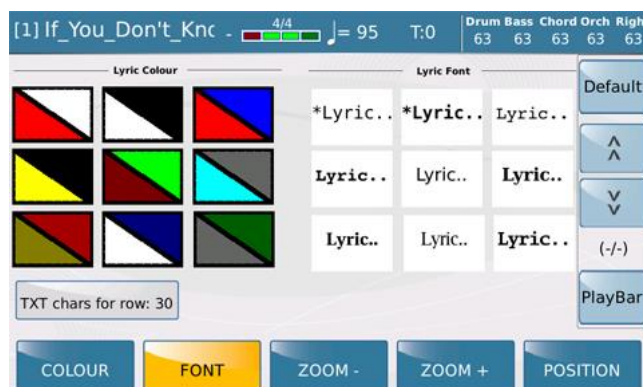

## Midjpro - Update 1.4.3

- **SEARCH:** in ambiente di ricerca "Search", il tastino EXIT fa la funzione di DELETE.
- **DISK EDIT:** nel menu DISK EDIT è stata aumentata l'area di visualizzazione dei file "selezionati".
- **PIANIST:** in modalità PIANIST "AUTO" con SUSTAIN PEDAL "attivo", la pressione del pedale sustain congela l'accordo del ritmo in esecuzione.
- **STYLE:**
  - Ottimizzata la gestione degli accordi (in modo "parallelo" un "minore" poteva essere riconosciuto come "6a").
  - Style COUNTRY\_FOX corretto.
- **LYRIC TEXT:** inserita nel menu Karaoke->FONT la possibilità di scegliere il massimo numero di caratteri per ogni riga di testo.  
Il range va da **30** a **50** ed è salvabile su Custom Startup  
Valore di default: 30 (N.B.: l'editing è attivato solo se è stato caricato un file txt).