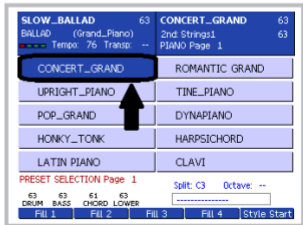

Neue SONG STYLES

Dieser USB Pen Drive enthält eine fantastische Library mit mehr als neuen Song Styles, die sich an die bekanntesten Hits der 70er und 80er Jahre im Bereich der Disco und Pop Musik anlehnen.

Zur Anwendung mit der AUDYA Serie notwendige Updates

Zur korrekten Verwendung der im USB Pen Drive enthaltenen Song Styles müssen auf den einzelnen Instrumenten jeweils folgende Updates installiert sein:

AUDYA mit 76 Tasten

- Upgrade SOUNDS 2010 und Betriebssystem 4.1B
- Upgrade STYLES & SOUNDS 2011 und Betriebssystem 4.2B

AUDYA4 - AUDYA5 - AUDYA8

- Upgrade STYLES & SOUNDS 2011 und Betriebssystem 4.2B

Wie wird das Vorhandensein von Upgrade SOUNDS 2010 auf Audya mit 76 Tasten geprüft?

- Die Soundgruppe "PIANO" durch Betätigen der entsprechenden Taste wählen (Abb. 1).
- Erscheint neben F1 der Sound "CONCERT GRAND" (Abb. 2), so bedeutet dies, dass im Keyboard bereits der "SOUND UPGRADE 2010" installiert wurde.

Abb. 2