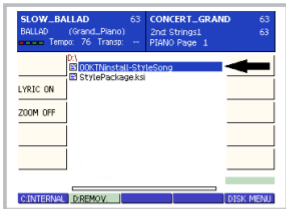

Wie wird geprüft, welches Betriebssystem im Instrument installiert ist?

Gehen Sie bitte bei allen Modellen der Serie Audya wie folgt vor:

- Schalten Sie das Instrument aus und dann wieder an.
- Die Version des Betriebssystems erscheint unten rechts auf dem Display während der Initialisierungsphase (Abb. 5).

Abb. 5

Abb. 9

Die Tastatur installiert alle notwendigen Dateien und am Ende der Prozedur erscheint wieder die Seite gemäß Abb. 9.

Um zum Ausgangsbildschirm zurückzukehren (Abb. 13), drücken Sie die Taste USER 1/6 (C:INTERNAL) (Abb. 11), und dann die Taste DISK (Abb. 12). Nun kann der USB Pen Drive wieder herausgezogen werden.