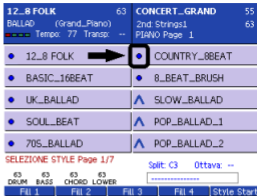

- Die Soundgruppe "PIANO" durch Betätigen der entsprechenden Taste wählen (Abb. 1).
- Erscheint neben F1 der Sound "CONCERT GRAND" (Abb. 2), so bedeutet dies, dass im Keyboard bereits der "SOUND UPGRADE 2010" installiert wurde.

Abb. 4

- Wählen Sie die Rhythmus-Gruppe "BALLAD" (Abb. 3).
- Erscheinen auf dem Bildschirm Rhythmen mit einem blauem Punkt (•) vor dem Namen (Abb. 4), so ist das Upgrade bereits installiert.
- Anderenfalls ist das gesamte Paket zu installieren und nicht nur das Betriebssystem 4.2B.