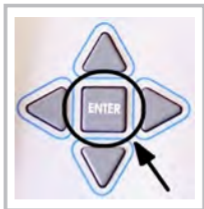

Abb. 5

Abb. 9

Die Tastatur installiert alle notwendigen Dateien und am Ende der Prozedur erscheint wieder die Seite gemäß Abb. 9.

Um zum Ausgangsbildschirm zurückzukehren (Abb. 13), drücken Sie die Taste USER 1/6 (C:INTERNAL) (Abb. 11), und dann die Taste DISK (Abb. 12). Nun kann der USB Pen Drive wieder herausgezogen werden.